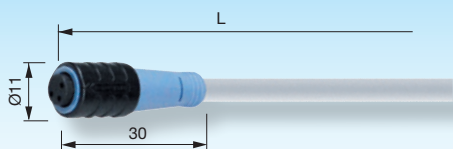

Schließer-Kabel für / NC lead for / Câble fermé pour
Z7624 / Z7632 / Z7650

Z7657-

Mat.: PTFE / PEEK

L
500

Öffner-Kabel für / NO lead for / Câble ouvert pour
Z7624 / Z7632 / Z7650

Z7658-

Mat.: PTFE / PEEK

L
500

Anschlusskabel für / Connecting lead for / Câble de raccordement pour
Z7660 / Z7662

Z7664-

Mat.: PUR, ölbeständig
oil resistant
résistant à l'huile

L
3000

Anschlusskabel für / Connecting lead for / Câble de raccordement pour
Z7660 / Z7662

Z7665-

Mat.: PUR, ölbeständig
oil resistant
résistant à l'huile

L
3000

Anschlusskabel für / Connecting lead for / Câble de raccordement pour
Z7660 / Z7662

Z7665-1-

Funktionsanzeige über LED
Function indication via LED
Affichage de la fonction par DEL