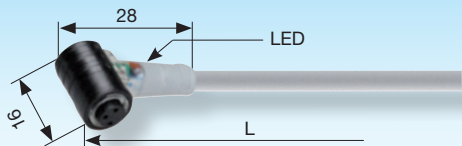

Anschlusskabel für / Connecting lead for / Câble de raccordement pour
Z7660 / Z7662

Z7664-

Mat.: PUR, ölbeständig
oil resistant
résistant à l'huile

L
3000

Anschlusskabel für / Connecting lead for / Câble de raccordement pour
Z7660 / Z7662

Z7665-

Mat.: PUR, ölbeständig
oil resistant
résistant à l'huile

L
3000

Anschlusskabel für / Connecting lead for / Câble de raccordement pour
Z7660 / Z7662

Z7665-1-

Funktionsanzeige über LED
Function indication via LED
Affichage de la fonction par DEL