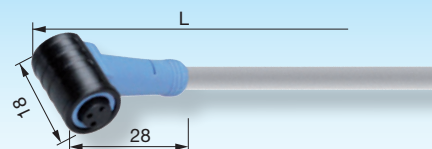

Anschlusskabel für / Connecting lead for / Câble de raccordement pour
Z7660 / Z7662

Z7664-

Mat.: PUR, ölbeständig
oil resistant
résistant à l'huile

L
3000

Anschlusskabel für / Connecting lead for / Câble de raccordement pour
Z7660 / Z7662

Z7665-

Mat.: PUR, ölbeständig
oil resistant
résistant à l'huile

L
3000

Anschlusskabel für / Connecting lead for / Câble de raccordement pour
Z7660 / Z7662

Z7665-1-

Funktionsanzeige über LED
Function indication via LED
Affichage de la fonction par DEL