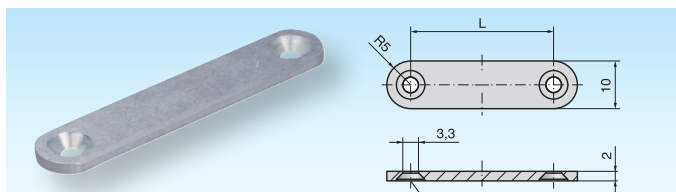

Kabelabdeckungen / Cable cover / Fixe-câble

Z7606-

Mat.: ALU

L

20

30

L

40

50

Adapterkabel für Prüfstation / Adapter lead for test station Câble avec prises pour dispositif de test Z7686 P zum Anschluss / for connection to / pour raccordement à la Z7600-4-5

Z7611-5

2

Anschlusskabel für / Connecting lead for / Câble de raccordement pour Z7610 / Z7609 / Z7614