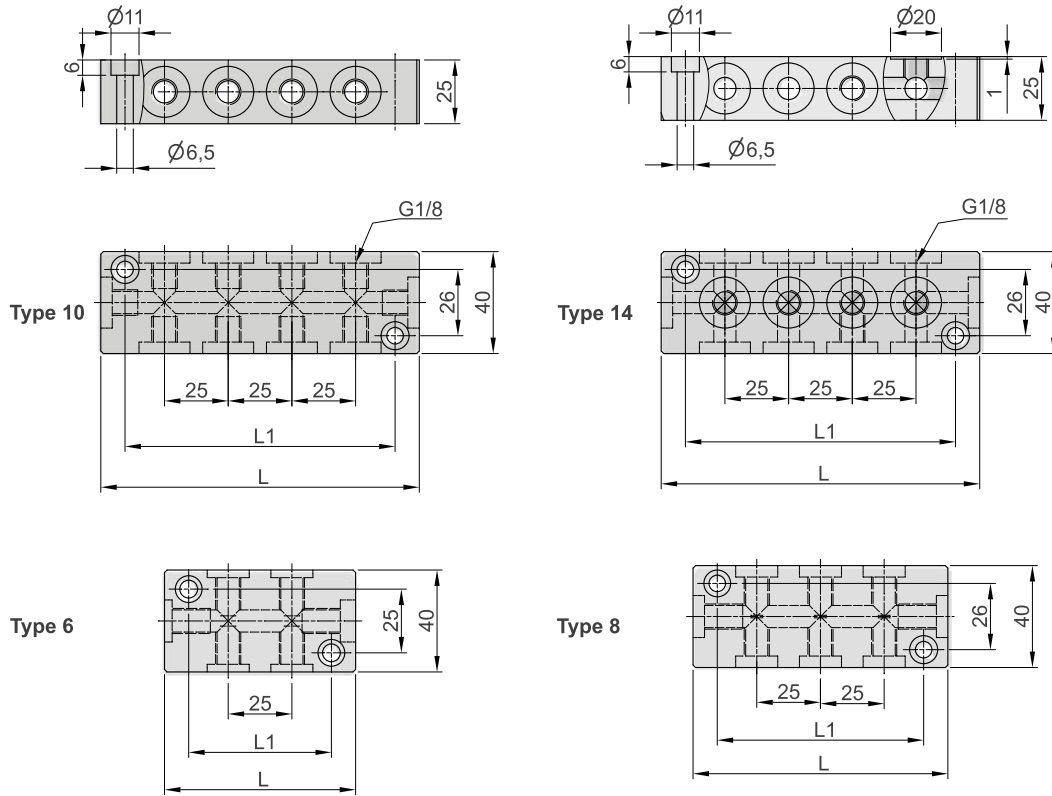

SN2983

Verteilerblock

Manifold

Type	L	L1	Order No.
6	75	56	SN2983-6
8	100	81	SN2983-8
10	125	106	SN2983-10
14	125	106	SN2983-14