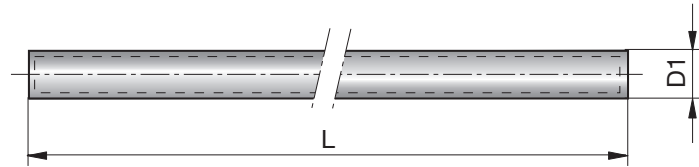

Temperierpatronen

Heat transfer rods

Cartouches de refroidissement

Z7760-

+5 °C – +150 °C

 Z7760-D1-L

$X \geq 30\% L$

D1	L	D1	L
2,38	50	6	50
	75		75
	100		100
	125		125
	150		150
3	50	8	200
	75		100
	100		150
	125		200
	150		250
4	200	10	100
	50		150
	75		200
	100		250
	125		100
5	150	12	150
	200		200
	75		
	100		
	125		
	150		
	200		