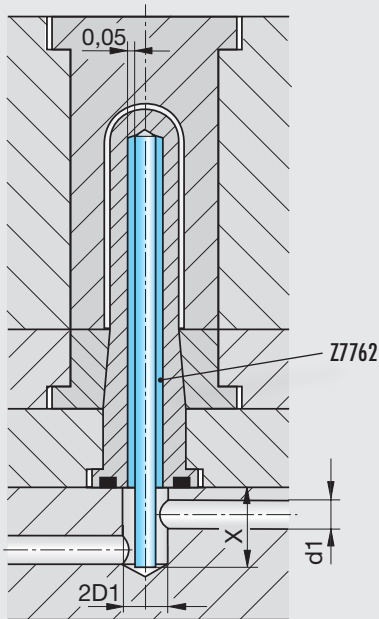

Temperierpatronen

Heat transfer rods

Cartouches de refroidissement

Z7760-

+5 °C – +150 °C

 Z7760-D1-L

$X \geq 30\% L$

D1	L	D1	L
2,38	50	6	50
	75		75
	100		100
	125		125
	150		150
3	50	8	200
	75		100
	100		150
	125		200
	150		250
4	200	10	100
	50		150
	75		200
	100		250
	125		100
5	150	12	150
	200		200
	75		
	100		
	125		
	150		
	200		