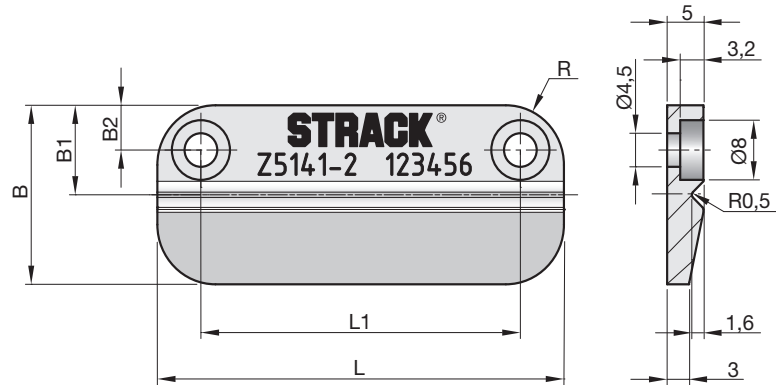

### Einrastplatten

### Snap-in plates

### Plaquettes de retenue

Z5141-

Mat.: ST

Z5141-Type

5

Type	B	B1	B2	L	L1	R
0	16	8	8	38	28	6
1	20	10	10	53	43	8
2	24	12	6	56	44	11