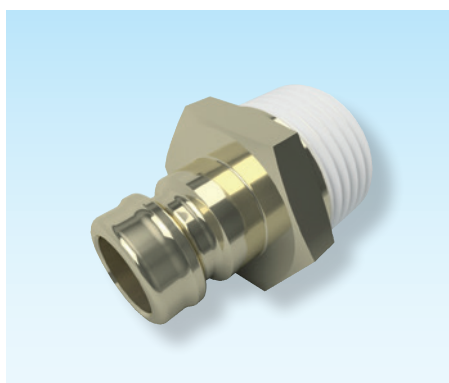

Adapterkupplungen mit Nippel

Adapting sockets with plug

Raccords d'adaptateur avec mamelon

Z7711-

Mat.: Ms

Type	D	d4	L	L1	d2	d3
5	18	9	47,5	10,5	6	9,5
10	18	9	47,5	15,5	9	13,5
15	23	13,5	52	10,5	6	9,5
20	23	13,5	52	15,5	9	13,5

Z7711-Type

Anschlussnippel

Connector plugs

Nipples

Mit Dichtmittel beschichtet
Coated with sealing compound
Recouvert avec ruban d'étanchéité

Z7712-

Mat.: Ms

Type	D	d1	d2	L	L1	SW
5	R1/2"	13,5	9	31	12	22