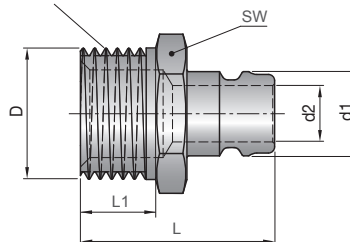

Adapterkupplungen mit Nippel

Adapting sockets with plug

Raccords d'adaptateur avec mamelon

Z7711-

Mat.: Ms

Type	D	d4	L	L1	d2	d3
5	18	9	47,5	10,5	6	9,5
10	18	9	47,5	15,5	9	13,5
15	23	13,5	52	10,5	6	9,5
20	23	13,5	52	15,5	9	13,5

Z7711-Type

Anschlussnippel

Connector plugs

Nipples

Mit Dichtmittel beschichtet
Coated with sealing compound
Recouvert avec ruban d'étanchéité

Z7712-

Mat.: Ms

Type	D	d1	d2	L	L1	SW
5	R1/2"	13,5	9	31	12	22