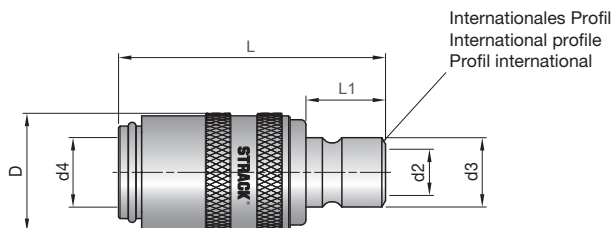

Adapterkupplungen mit Nippel

Adapting sockets with plug

Raccords d'adaptateur avec mamelon

Z7711-

Mat.: Ms

Type	D	d4	L	L1	d2	d3
5	18	9	47,5	10,5	6	9,5
10	18	9	47,5	15,5	9	13,5
15	23	13,5	52	10,5	6	9,5
20	23	13,5	52	15,5	9	13,5

Z7711-Type

Anschlussnippel

Connector plugs

Nipples

Mit Dichtmittel beschichtet
Coated with sealing compound
Recouvert avec ruban d'étanchéité

Z7712-

Mat.: Ms

Type	D	d1	d2	L	L1	SW
5	R1/2"	13,5	9	31	12	22