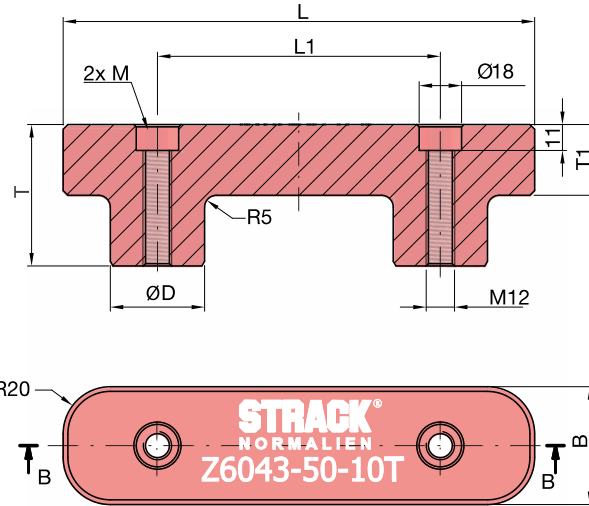

Z6043

Transportsicherung

Transport lock

Mat.: ST

B	kg	D	L	L1	T	T1	M	Order No.
40	2T	25	150	80	60	30	SN3500-M10x70	Z6043-40-2T
50	10T	40	200	120	60	30	SN3500-M10x70	Z6043-50-10T