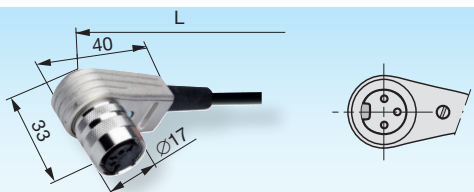

Anschlusskabel für / Connecting lead for / Câble de raccordement pour  
Z7600-6

**Z7603-3**

Kontaktoberfläche silber  
Silver contact surface  
Surface de contact argenté

L

3000

L

3000

Anschlusskabel für / Connecting lead for / Câble de raccordement pour  
Z7600-6