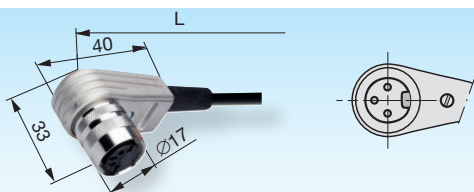

2

Kabeldose für / Connecting box for / Prise pour câble  
Z7600 / Z7600-2 / Z7616 / Z7617 / Z7624 / Z7630 / Z7635

Lötanschluss, 3-polig / Wire terminating tab, 3-channel / Connexion, 3-Pôles

**Z7603**

Kontaktoberfläche silber  
Silver contact surface  
Surface de contact argenté

Kabelstecker / Cable connector / Câble de raccordement

Lötanschluss, 3-polig / Wire terminating, tab 3-channel / Connexion, 3-Pôles

**Z7603-1**

Kontaktoberfläche silber  
Silver contact surface  
Surface de contact argenté

Anschlusskabel für / Connecting lead for / Câble de raccordement pour  
Z7600 / Z7600-2 / Z7616 / Z7617 / Z7624 / Z7630 / Z7635

**Z7603-2**

Kontaktoberfläche silber  
Silver contact surface  
Surface de contact argenté