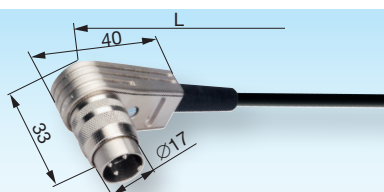

Z7603-2

Kontaktoberfläche silber
Silver contact surface
Surface de contact argenté

Anschlusskabel für / Connecting lead for / Câble de raccordement pour
Z7600-6