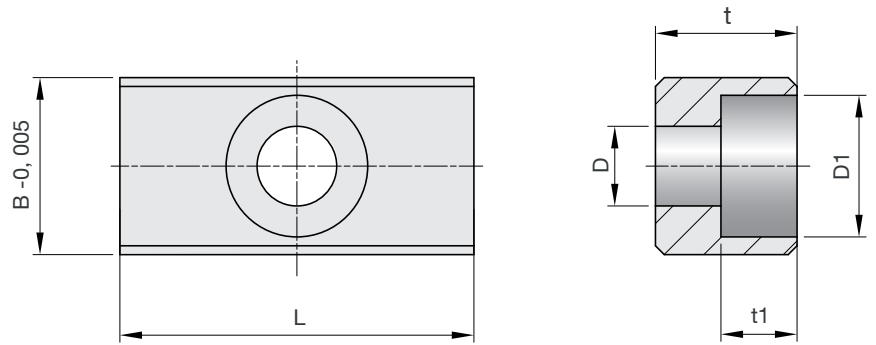

1

Präzisions-Nutenstein

Precision slot nut

Écrou de précision

Z71-

Mat.: ST

Z71-B+L

B	t	L	D	D1	t1	SN3500
10	8	20	4,5	8	4,3	M4x10
12	8	20	5,3	10	5,3	M5x12
16	10	22	6,6	11	6,3	M6x16
20	10	22	6,6	11	6,3	M6x16
22	12	32	6,6	11	6,3	M6x16