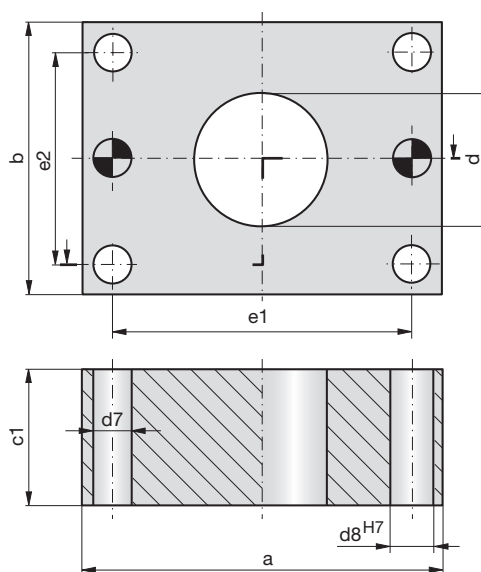

1

Säulenlager

Pillar bearings

Embases inférieures

Z4630-

Mat.: (DIN 1725 T1)  
AL

Z4630-d

Type A

Type B

d	Type	a	b	c1	d7	d8	e1	e2	e3
24/25	A	95	64	37	9	12	75	44	22
30/32	A	110	75	37	11	12	86	51	26
38/40	B	130	88	47	13	16	100	54	-
48/50	B	150	100	57	13	16	116	66	-
60/63	B	170	115	67	13	16	134	79	-
80	B	200	140	77	17	16	160	100	-