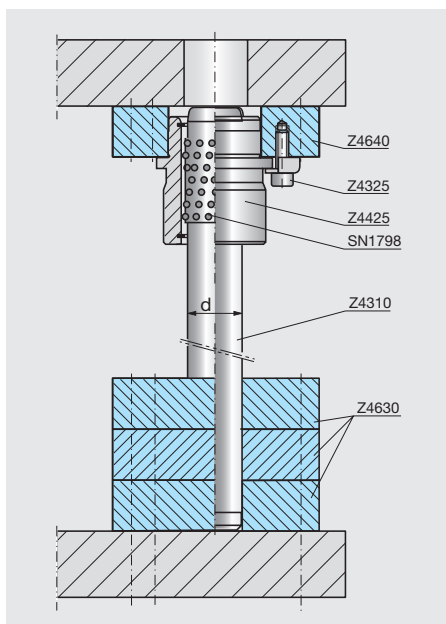

1

Säulenlager

Pillar bearings

Embases inférieures

Z4630-

Mat.: (DIN 1725 T1)  
AL

Z4630-d

Type A

Type B

d	Type	a	b	c1	d7	d8	e1	e2	e3
24/25	A	95	64	37	9	12	75	44	22
30/32	A	110	75	37	11	12	86	51	26
38/40	B	130	88	47	13	16	100	54	-
48/50	B	150	100	57	13	16	116	66	-
60/63	B	170	115	67	13	16	134	79	-
80	B	200	140	77	17	16	160	100	-