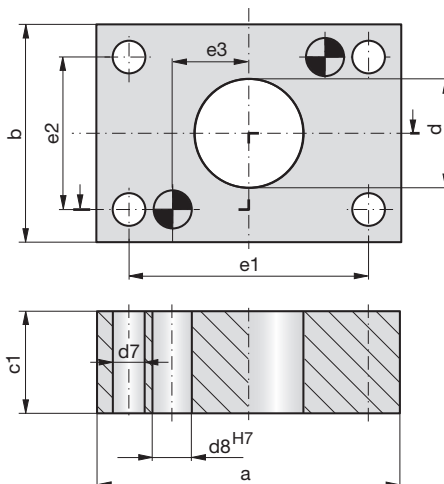

1

Säulenlager

Pillar bearings

Embases inférieures

Z4630-

Mat.: (DIN 1725 T1)  
AL

Z4630-d

Type A

Type B

d	Type	a	b	c1	d7	d8	e1	e2	e3
24/25	A	95	64	37	9	12	75	44	22
30/32	A	110	75	37	11	12	86	51	26
38/40	B	130	88	47	13	16	100	54	-
48/50	B	150	100	57	13	16	116	66	-
60/63	B	170	115	67	13	16	134	79	-
80	B	200	140	77	17	16	160	100	-