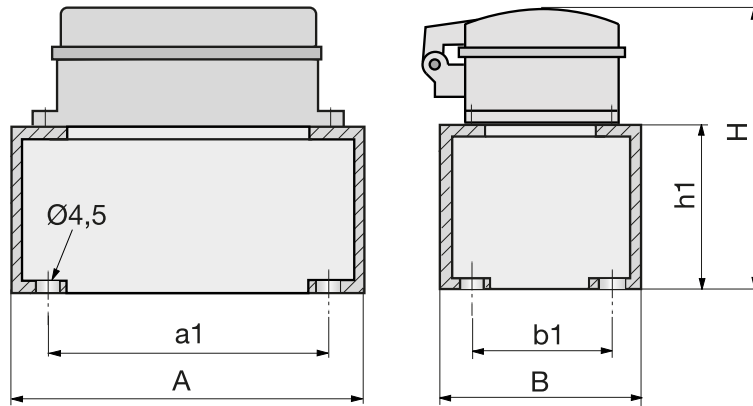

Z7429

Anschlussbox
Connection box

· 16 A

Type	A	a1	B	b1	H	h1	Order No.
0	95	70	72	56	95	52	Z7429-0
1	128	103	72	56	95	52	Z7429-1
2	278	250	72	56	95	52	Z7429-2
3	155	130	72	56	95	52	Z7429-3
4	327	302	72	56	95	52	Z7429-4

Z7429L

Anschlussbox
Connection box

· ohne Einsatz

· without inserts

Type	A	a1	B	b1	h1	Order No.
0	95	70	72	56	52	Z7429L-0
1	128	103	72	56	52	Z7429L-1
2	278	250	72	56	52	Z7429L-2
3	155	130	72	56	52	Z7429L-3
4	327	302	72	56	52	Z7429L-4